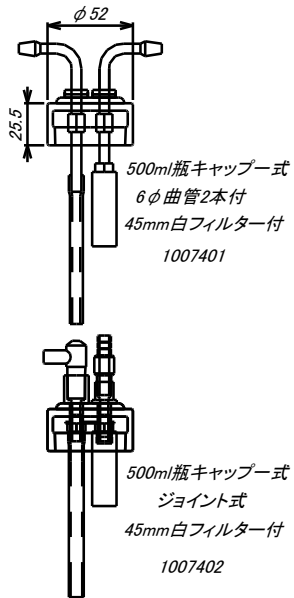

直型瓶

広口瓶

木口瓶

木口瓶500ml(無地)
1007302-1

500ml瓶キャップ式
6φ曲管2本付
45mm白フィルター付
1007401

500ml瓶キャップ式
ジョイント式
45mm白フィルター付
1007402

ポリプロピレン
白細フィルター
15×9×45mm吸引器用
1001824-1

木口瓶1000ml(無地)
1007302-2

8φ曲管(短) 8φ曲管(長)
溝入り 溝入り
φ40
35
φ34.5
ゴム栓13号(黒)
一式
8φ曲管2本付
白フィルター付: 1007418
白フィルター無: 1007417
ユニット用

ポリエチレン
白フィルター
22×15×100
8φ穴ユニット用
1001824-2

木口瓶3000ml(無地)
製造中止

木口瓶ゴム栓一式
8φ玉付すり合わせ
1007416
ユニット用

掬口瓶

プラスチック吸引瓶