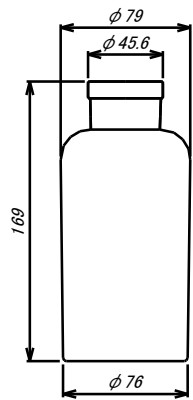

直型瓶

広口瓶

木口瓶

木口瓶500ml(無地)
1007302-1

500ml瓶キャップ式
6φ曲管2本付
45mm白フィルター付
1007401

500ml瓶キャップ式
ジョイント式
45mm白フィルター付
1007402

ポリプロピレン
白細フィルター
15×9×45mm吸引器用
1001824-1

木口瓶1000ml(無地)
1007302-2

8φ曲管(短) 8φ曲管(長)
溝入り 溝入り
φ40
35
φ34.5
ゴム栓13号(黒)
一式
8φ曲管2本付
白フィルター付: 1007418
白フィルター無: 1007417
ユニット用

ポリエチレン
白フィルター
22×15×100
8φ穴ユニット用
1001824-2

木口瓶3000ml(無地)
製造中止

木口瓶ゴム栓一式
8φ玉付すり合わせ
1007416
ユニット用

掬口瓶

プラスチック吸引瓶