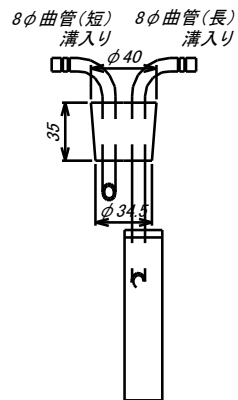

直型瓶

広口瓶

木口瓶

木口瓶500ml(無地)
1007302-1

500ml瓶キャップ式
6φ曲管2本付
45mm白フィルター付
1007401

500ml瓶キャップ式
ジョイント式
45mm白フィルター付
1007402

ポリプロピレン
白細フィルター
15×9×45mm吸引器用
1001824-1

木口瓶1000ml(無地)
1007302-2

8φ曲管(短) 8φ曲管(長)
溝入り 溝入り
φ40
35
φ34.5
ゴム栓13号(黒)
一式
8φ曲管2本付
白フィルター付: 1007418
白フィルター無: 1007417
ユニット用

ポリエチレン
白フィルター
22×15×100
8φ穴ユニット用
1001824-2

木口瓶3000ml(無地)
製造中止

木口瓶ゴム栓一式
8φ玉付すり合わせ
1007416
ユニット用

掬口瓶

プラスチック吸引瓶