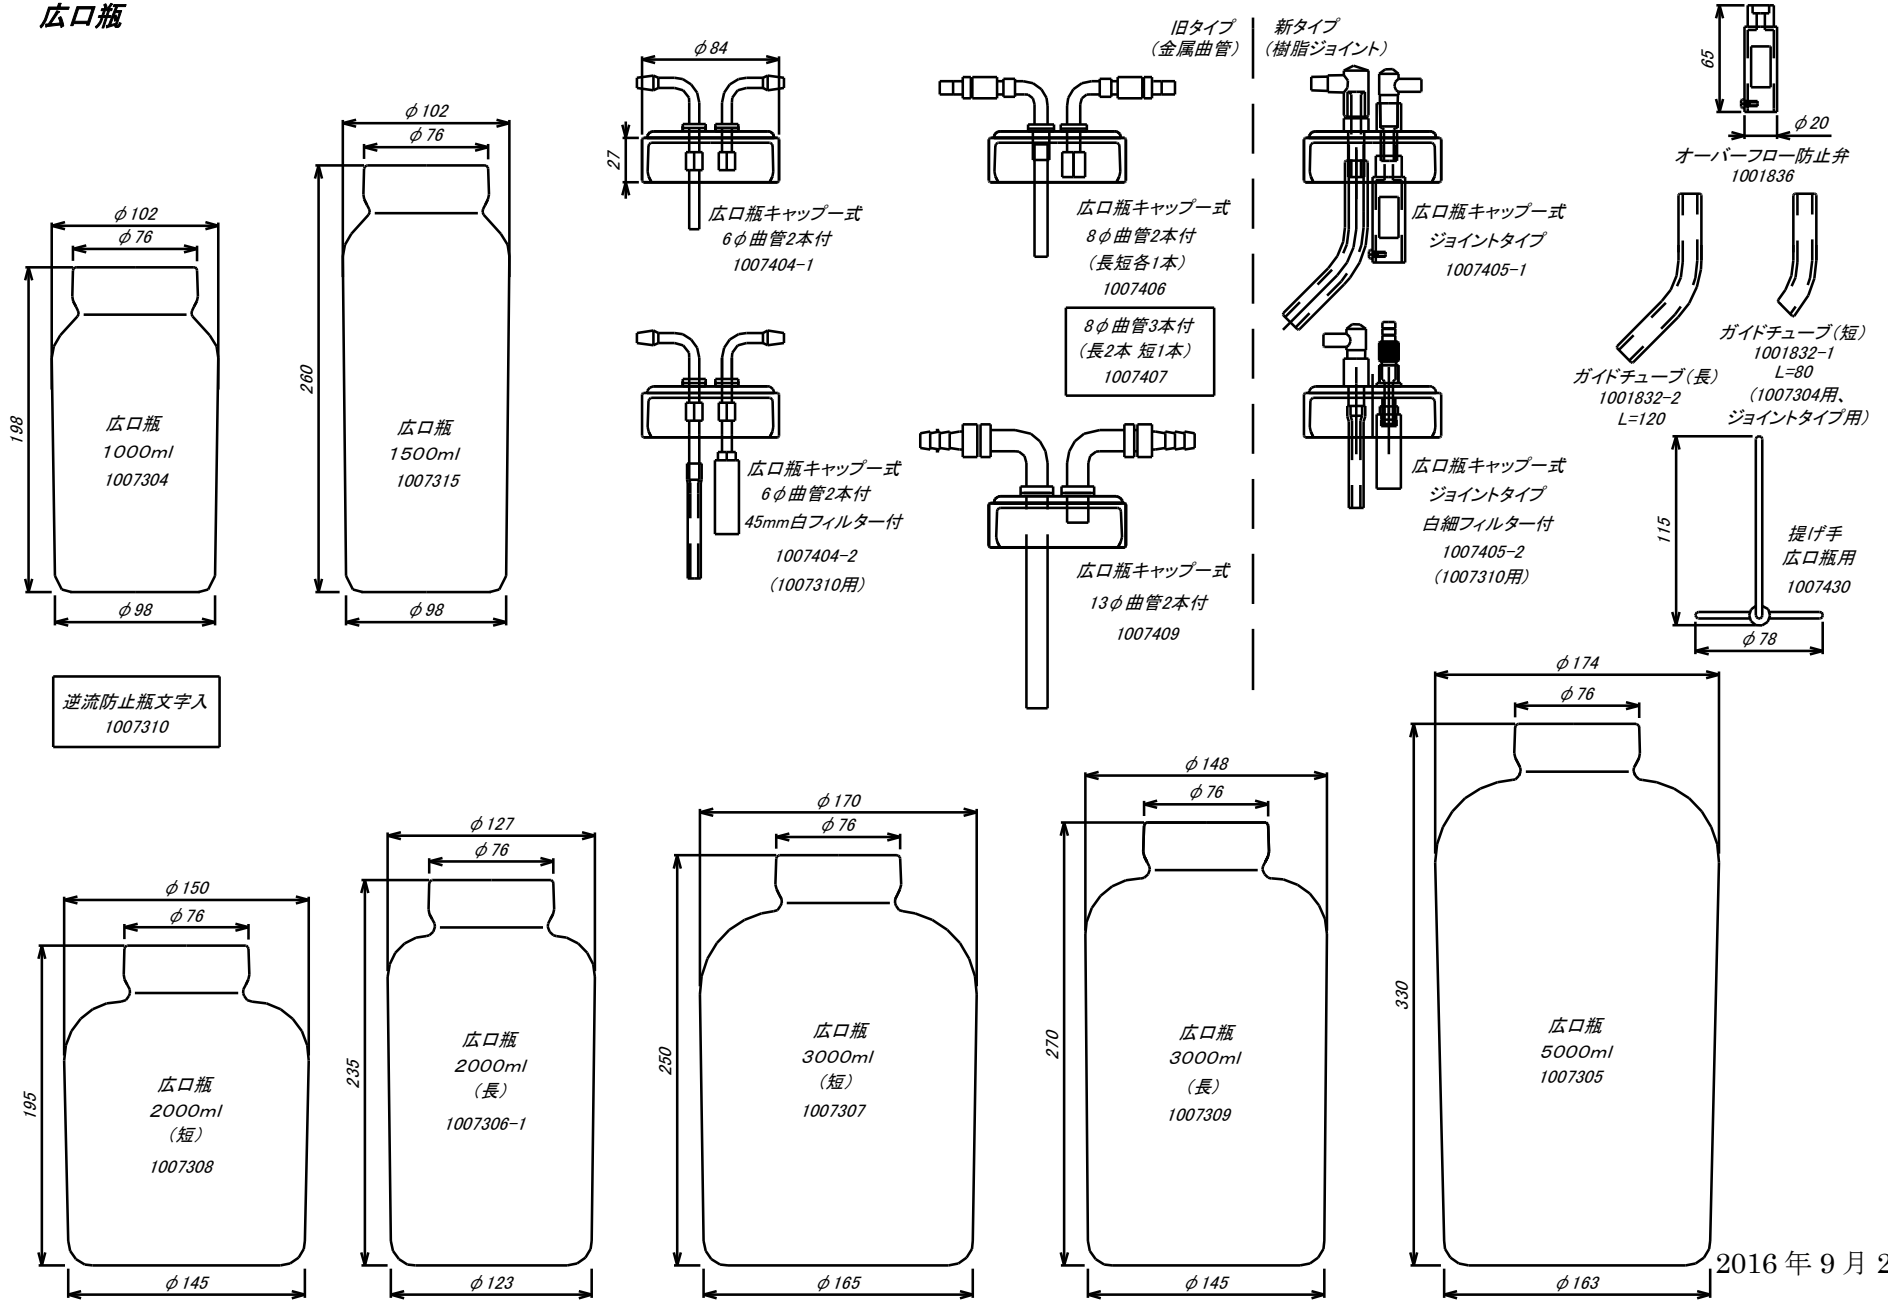

直型瓶

広口瓶

木口瓶

木口瓶500ml(無地)
1007302-1

500ml瓶キャップ式
6φ曲管2本付
45mm白フィルター付
1007401

500ml瓶キャップ式
ジョイント式
45mm白フィルター付
1007402

ポリプロピレン
白細フィルター
15×9×45mm吸引器用
1001824-1

木口瓶1000ml(無地)
1007302-2

8φ曲管(短) 8φ曲管(長)
溝入り 溝入り
φ40
35
φ34.5
ゴム栓13号(黒)
一式
8φ曲管2本付
白フィルター付: 1007418
白フィルター無: 1007417
ユニット用

ポリエチレン
白フィルター
22×15×100
8φ穴ユニット用
1001824-2

木口瓶3000ml(無地)
製造中止

木口瓶ゴム栓一式
8φ玉付すり合わせ
1007416
ユニット用

掬口瓶

プラスチック吸引瓶