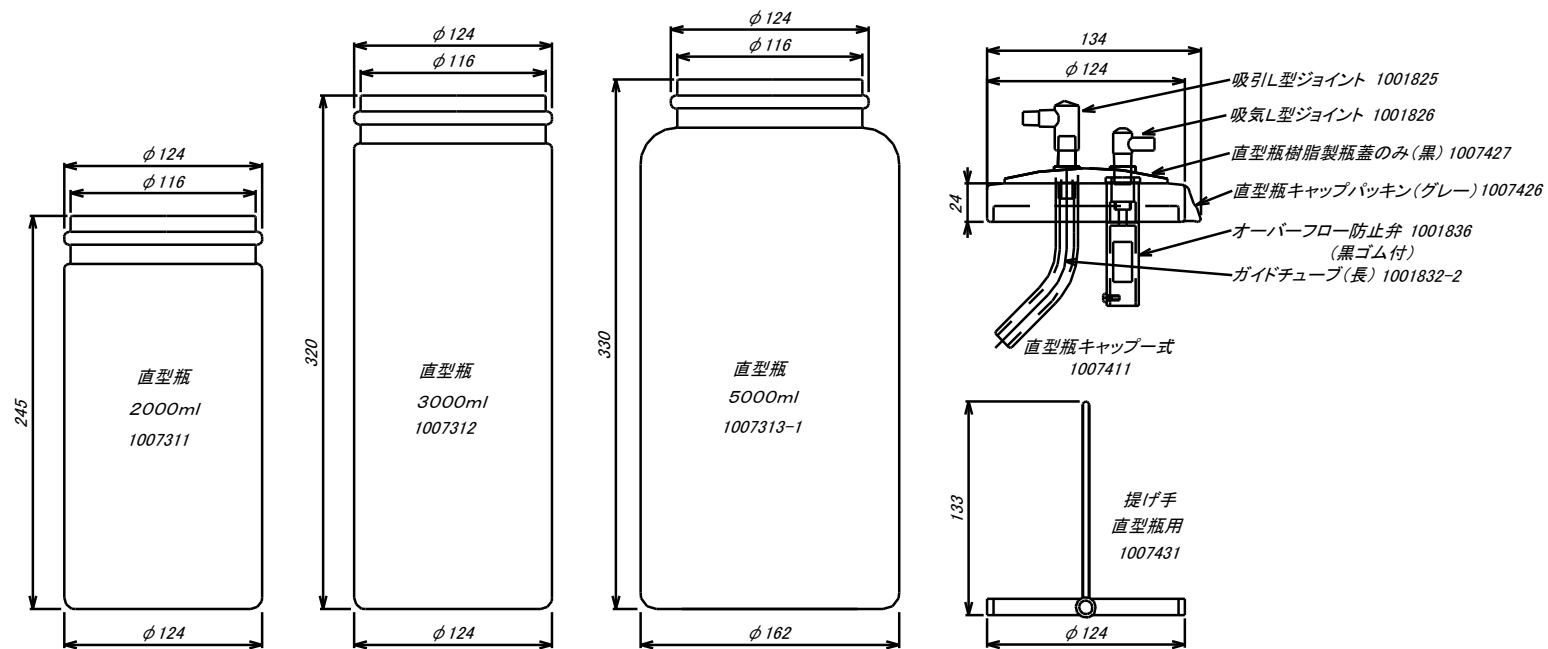

直型瓶

広口瓶

木口瓶

木口瓶500ml(無地)
1007302-1

500ml瓶キャップ式
6φ曲管2本付
45mm白フィルター付
1007401

500ml瓶キャップ式
ジョイント式
45mm白フィルター付
1007402

ポリプロピレン
白細フィルター
15×9×45mm吸引器用
1001824-1

木口瓶1000ml(無地)
1007302-2

8φ曲管(短) 8φ曲管(長)
溝入り 溝入り
φ40
35
φ34.5
ゴム栓13号(黒)
一式
8φ曲管2本付
白フィルター付: 1007418
白フィルター無: 1007417
ユニット用

ポリエチレン
白フィルター
22×15×100
8φ穴ユニット用
1001824-2

木口瓶3000ml(無地)
製造中止

木口瓶ゴム栓一式
8φ玉付すり合わせ
1007416
ユニット用

掬口瓶

プラスチック吸引瓶