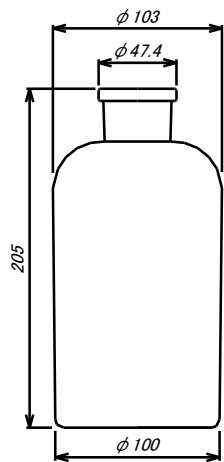

直型瓶

広口瓶

木口瓶

木口瓶500ml(無地)
1007302-1

500ml瓶キャップ式
6φ曲管2本付
45mm白フィルター付
1007401

500ml瓶キャップ式
ジョイント式
45mm白フィルター付
1007402

ポリプロピレン
白細フィルター
15×9×45mm吸引器用
1001824-1

木口瓶1000ml(無地)
1007302-2

8φ曲管(短) 8φ曲管(長)
溝入り 溝入り
φ40
35
φ34.5
ゴム栓13号(黒)
一式
8φ曲管2本付
白フィルター付: 1007418
白フィルター無: 1007417
ユニット用

ポリエチレン
白フィルター
22×15×100
8φ穴ユニット用
1001824-2

木口瓶3000ml(無地)
製造中止

木口瓶ゴム栓一式
8φ玉付すり合わせ
1007416
ユニット用

掬口瓶

プラスチック吸引瓶