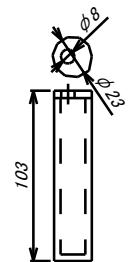

直型瓶

広口瓶

木口瓶

木口瓶500ml(無地)
1007302-1

500ml瓶キャップ式
6φ曲管2本付
45mm白フィルター付
1007401

500ml瓶キャップ式
ジョイント式
45mm白フィルター付
1007402

ポリプロピレン
白細フィルター
15×9×45mm吸引器用
1001824-1

木口瓶1000ml(無地)
1007302-2

8φ曲管(短) 8φ曲管(長)
溝入り 溝入り
φ40
35
φ34.5
ゴム栓13号(黒)
一式
8φ曲管2本付
白フィルター付: 1007418
白フィルター無: 1007417
ユニット用

ポリエチレン
白フィルター
22×15×100
8φ穴ユニット用
1001824-2

木口瓶3000ml(無地)
製造中止

木口瓶ゴム栓一式
8φ玉付すり合わせ
1007416
ユニット用

掬口瓶

プラスチック吸引瓶