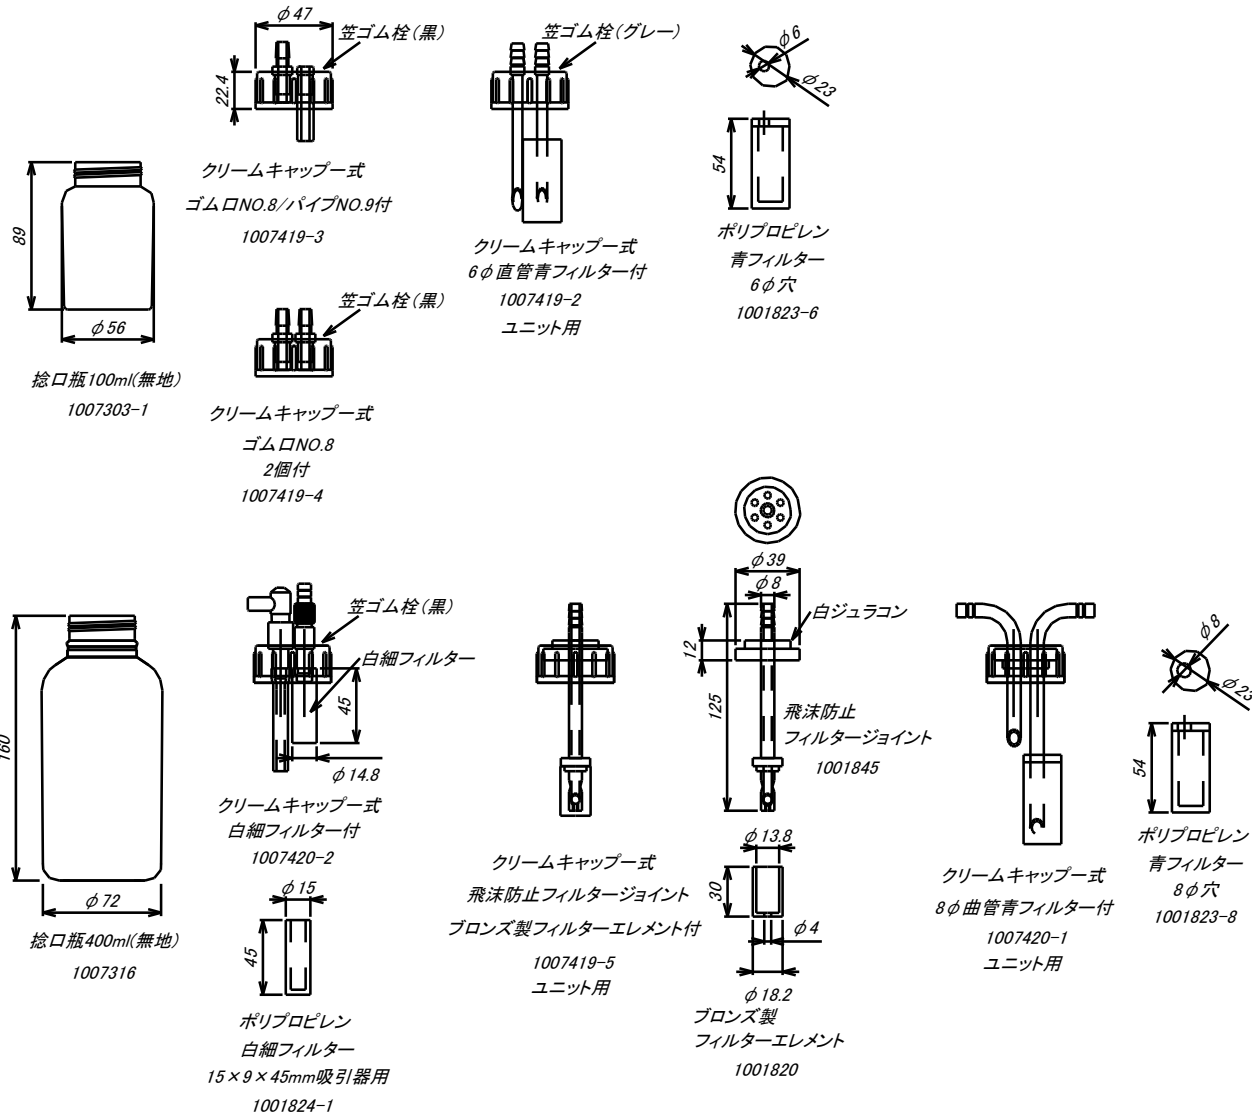

8φ曲管(短) 8φ曲管(長)
溝入り 溝入り
φ40
35
φ34.5
ゴム栓13号(黒)
一式
8φ曲管2本付
白フィルター付: 1007418
白フィルター無: 1007417
ユニット用

ポリエチレン
白フィルター
22×15×100
8φ穴ユニット用
1001824-2

木口瓶3000ml(無地)
製造中止

木口瓶ゴム栓一式
8φ玉付すり合わせ
1007416
ユニット用

掬口瓶

プラスチック吸引瓶