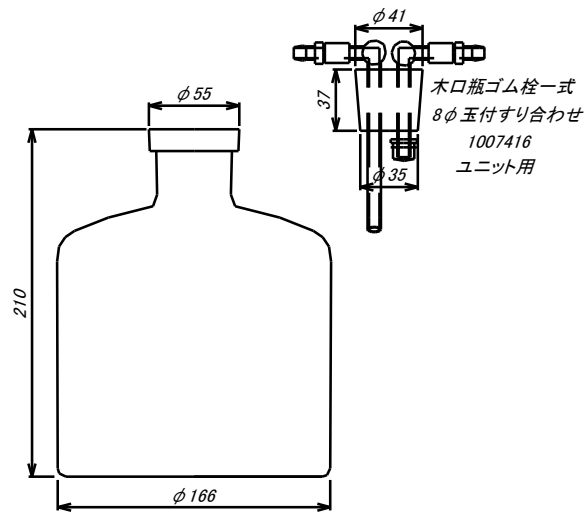

直型瓶

広口瓶

木口瓶

木口瓶500ml(無地)
1007302-1

500ml瓶キャップ式
6φ曲管2本付
45mm白フィルター付
1007401

500ml瓶キャップ式
ジョイント式
45mm白フィルター付
1007402

ポリプロピレン
白細フィルター
15×9×45mm吸引器用
1001824-1

木口瓶1000ml(無地)
1007302-2

8φ曲管(短) 8φ曲管(長)
溝入り 溝入り
φ40
35
φ34.5
ゴム栓13号(黒)
一式
8φ曲管2本付
白フィルター付: 1007418
白フィルター無: 1007417
ユニット用

ポリエチレン
白フィルター
22×15×100
8φ穴ユニット用
1001824-2

木口瓶3000ml(無地)
製造中止

木口瓶ゴム栓一式
8φ玉付すり合わせ
1007416
ユニット用

掬口瓶

プラスチック吸引瓶