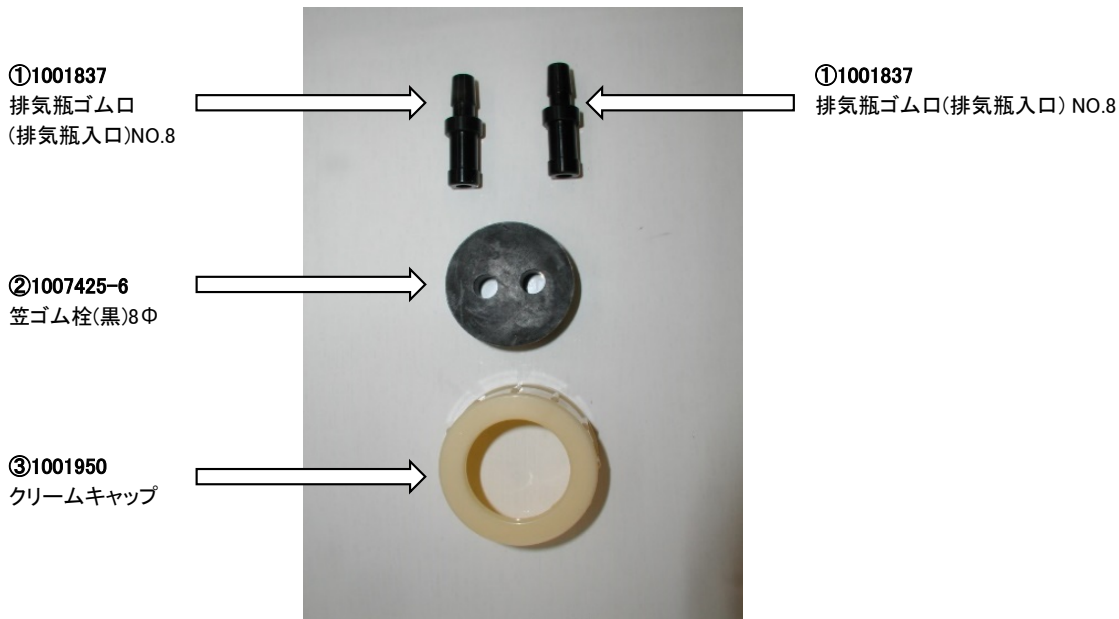

商品コード:1007411 商品名:直型瓶キャップ ー式

使用器械: SD-130 , SD-80 , SD-65

商品コード:1007420-2 商品名:クリームキャップ ー式 400ml用白細フィルター付

使用器械: SD-130 , SD-80 , 73 , SD-65

商品コード: 1007419-4 商品名: クリームキャップ ー式 ゴム口 NO.8 2個付  
 使用器械: SD-130

商品コード: 1007405-2 商品名: 広口瓶キャップ ー式 ジョイントタイプ 白細フィルター付  
 使用器械: SD-80

商品コード: 1007419-3 商品名: クリームキャップ 一式 ゴム口 NO.8/パイプNO.9付  
 使用器械: SD-80, 73, SD-65

①1001837  
 排気瓶ゴム口  
 (排気瓶入口) NO.8

②1007425-6  
 笠ゴム栓(黒)8Φ

③1001950  
 クリームキャップ

④1001838  
 排気瓶パイプ(排気瓶出口) NO.9

商品コード: 1007405-1 商品名: 広口瓶キャップ 一式 ジョイントタイプ  
 使用器械: 73

①1001825  
 吸引L型ジョイント 2個入

②1001827  
 吸引瓶吸引L型ジョイント受け  
 10Φネジ NO.1

③1001801  
 広口瓶キャップ 上板

④1001801  
 広口瓶キャップ 中板

⑤1001832-2  
 ガイドチューブ(長)

⑥1001826  
 吸引L型ジョイント 2個入

⑦1001828 吸引瓶吸引L型ジョイント受け  
 10Φネジ NO.2

⑧1007428  
 広口瓶用黒ゴムキャップのみ2穴・8Φ