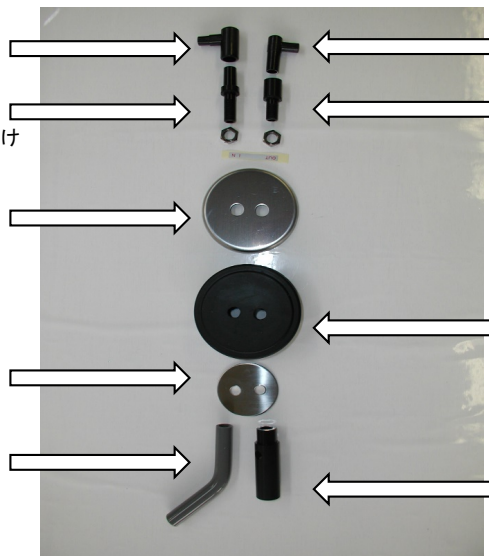

商品コード:1007411 商品名:直型瓶キャップ ー式

使用器械: SD-130 , SD-80 , SD-65

商品コード:1007420-2 商品名:クリームキャップ ー式 400ml用白細フィルター付

使用器械: SD-130 , SD-80 , 73 , SD-65

商品コード: 1007419-4 商品名: クリームキャップ ー式 ゴム口 NO.8 2個付  
 使用器械: SD-130

商品コード: 1007405-2 商品名: 広口瓶キャップ ー式 ジョイントタイプ 白細フィルター付  
 使用器械: SD-80

商品コード: 1007419-3 商品名: クリームキャップ 一式 ゴム口 NO.8/パイプNO.9付  
 使用器械: SD-80, 73, SD-65

①1001837  
 排気瓶ゴム口  
 (排気瓶入口) NO.8

②1007425-6  
 笠ゴム栓(黒)8Φ

③1001950  
 クリームキャップ

④1001838  
 排気瓶パイプ(排気瓶出口) NO.9

商品コード: 1007405-1 商品名: 広口瓶キャップ 一式 ジョイントタイプ  
 使用器械: 73

①1001825  
 吸引L型ジョイント 2個入

②1001827  
 吸引瓶吸引L型ジョイント受け  
 10Φネジ NO.1

③1001801  
 広口瓶キャップ 上板

④1001801  
 広口瓶キャップ 中板

⑤1001832-2  
 ガイドチューブ(長)

⑥1001826  
 吸引L型ジョイント 2個入

⑦1001828 吸引瓶吸引L型ジョイント受け  
 10Φネジ NO.2

⑧1007428  
 広口瓶用黒ゴムキャップのみ2穴・8Φ