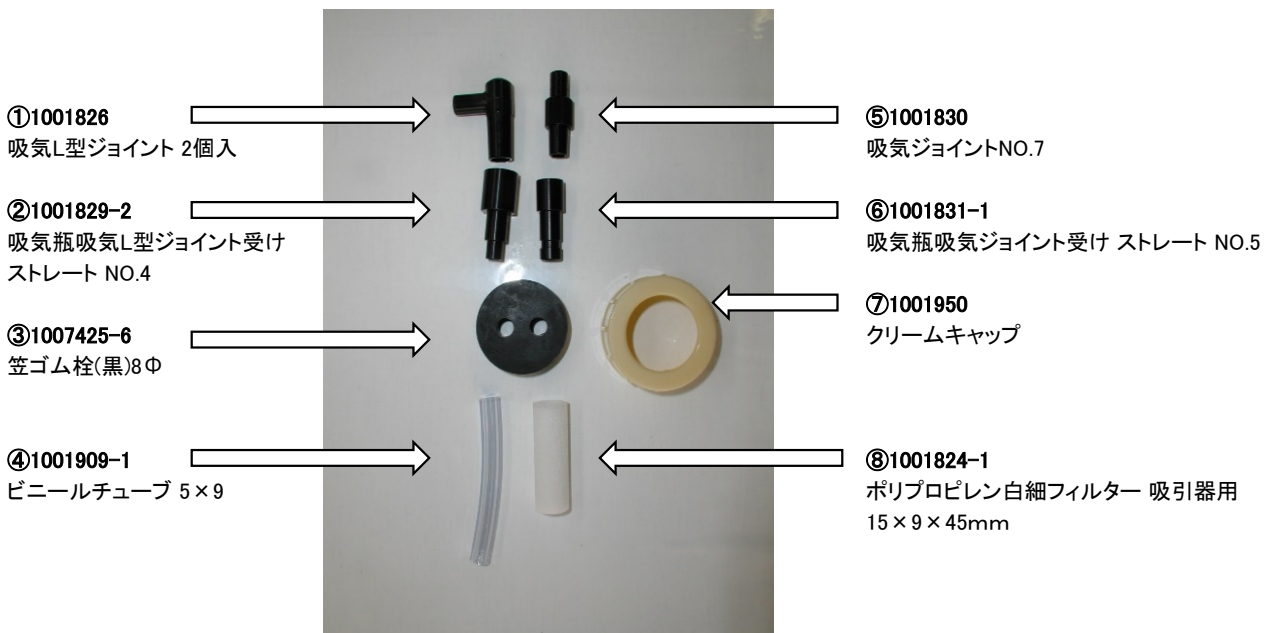

商品コード:1007411 商品名:直型瓶キャップ ー式

使用器械: SD-130 , SD-80 , SD-65

商品コード:1007420-2 商品名:クリームキャップ ー式 400ml用白細フィルター付

使用器械: SD-130 , SD-80 , 73 , SD-65

商品コード: 1007419-4 商品名: クリームキャップ ー式 ゴム口 NO.8 2個付  
 使用器械: SD-130

商品コード: 1007405-2 商品名: 広口瓶キャップ ー式 ジョイントタイプ 白細フィルター付  
 使用器械: SD-80

商品コード: 1007419-3 商品名: クリームキャップ 一式 ゴム口 NO.8/パイプNO.9付  
 使用器械: SD-80, 73, SD-65

①1001837  
 排気瓶ゴム口  
 (排気瓶入口) NO.8

②1007425-6  
 笠ゴム栓(黒)8Φ

③1001950  
 クリームキャップ

④1001838  
 排気瓶パイプ(排気瓶出口) NO.9

商品コード: 1007405-1 商品名: 広口瓶キャップ 一式 ジョイントタイプ  
 使用器械: 73

①1001825  
 吸引L型ジョイント 2個入

②1001827  
 吸引瓶吸引L型ジョイント受け  
 10Φネジ NO.1

③1001801  
 広口瓶キャップ 上板

④1001801  
 広口瓶キャップ 中板

⑤1001832-2  
 ガイドチューブ(長)

⑥1001826  
 吸引L型ジョイント 2個入

⑦1001828 吸引瓶吸引L型ジョイント受け  
 10Φネジ NO.2

⑧1007428  
 広口瓶用黒ゴムキャップのみ2穴・8Φ

⑨1001836  
 オーバーフロー防止弁(黒ゴム付)

※広口瓶の場合、黒ゴムは不要ですので  
 取り外してご使用してください。