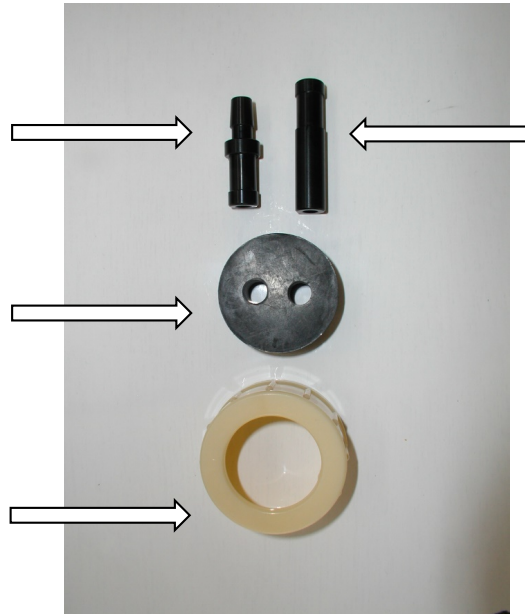

商品コード:1007411 商品名:直型瓶キャップ ー式

使用器械: SD-130 , SD-80 , SD-65

商品コード:1007420-2 商品名:クリームキャップ ー式 400ml用白細フィルター付

使用器械: SD-130 , SD-80 , 73 , SD-65

商品コード: 1007419-4 商品名: クリームキャップ ー式 ゴム口 NO.8 2個付  
 使用器械: SD-130

商品コード: 1007405-2 商品名: 広口瓶キャップ ー式 ジョイントタイプ 白細フィルター付  
 使用器械: SD-80

商品コード: 1007419-3 商品名: クリームキャップ 一式 ゴム口 NO.8/パイプNO.9付  
 使用器械: SD-80, 73, SD-65

①1001837  
 排気瓶ゴム口  
 (排気瓶入口) NO.8

②1007425-6  
 笠ゴム栓(黒)8Φ

③1001950  
 クリームキャップ

④1001838  
 排気瓶パイプ(排気瓶出口) NO.9

商品コード: 1007405-1 商品名: 広口瓶キャップ 一式 ジョイントタイプ  
 使用器械: 73

①1001825  
 吸引L型ジョイント 2個入

②1001827  
 吸引瓶吸引L型ジョイント受け  
 10Φネジ NO.1

③1001801  
 広口瓶キャップ 上板

④1001801  
 広口瓶キャップ 中板

⑤1001832-2  
 ガイドチューブ(長)

⑥1001826  
 吸引L型ジョイント 2個入

⑦1001828 吸引瓶吸引L型ジョイント受け  
 10Φネジ NO.2

⑧1007428  
 広口瓶用黒ゴムキャップのみ2穴・8Φ