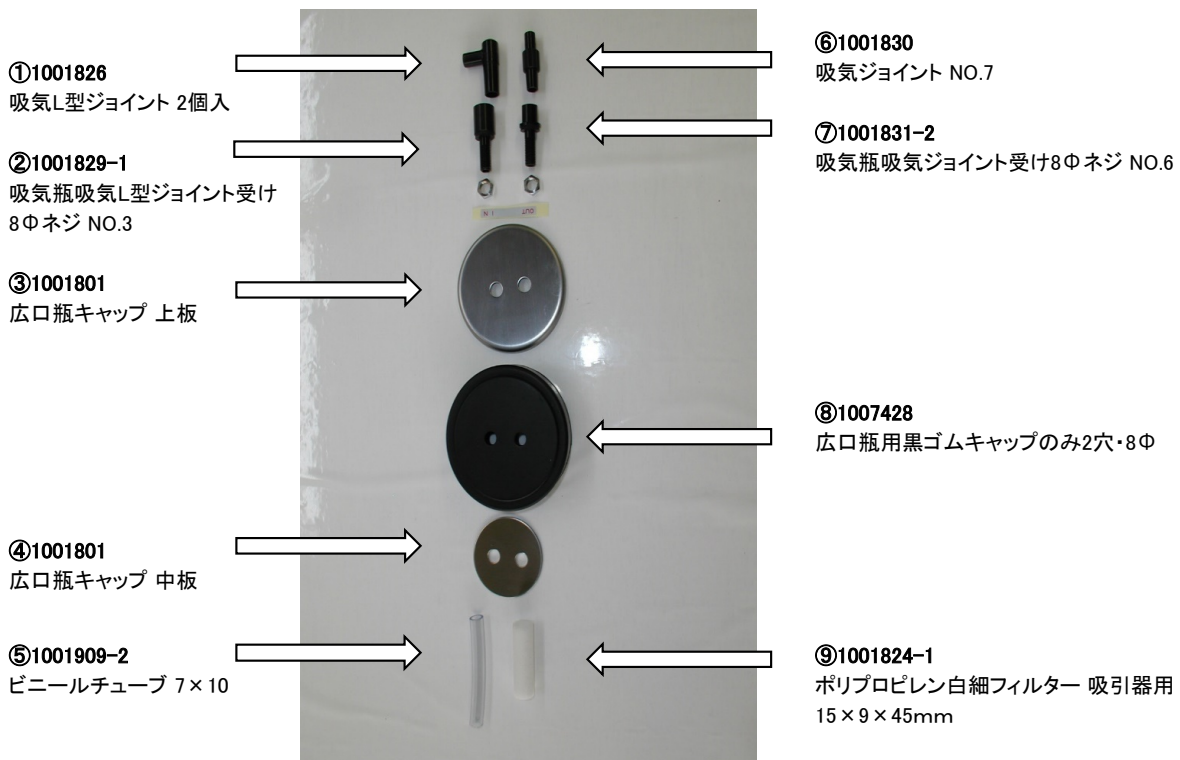

商品コード:1007411 商品名:直型瓶キャップ ー式

使用器械: SD-130 , SD-80 , SD-65

商品コード:1007420-2 商品名:クリームキャップ ー式 400ml用白細フィルター付

使用器械: SD-130 , SD-80 , 73 , SD-65

商品コード: 1007419-4 商品名: クリームキャップ ー式 ゴム口 NO.8 2個付  
 使用器械: SD-130

商品コード: 1007405-2 商品名: 広口瓶キャップ ー式 ジョイントタイプ 白細フィルター付  
 使用器械: SD-80

商品コード: 1007419-3 商品名: クリームキャップ 一式 ゴム口 NO.8/パイプNO.9付  
 使用器械: SD-80, 73, SD-65

①1001837  
 排気瓶ゴム口  
 (排気瓶入口) NO.8

②1007425-6  
 笠ゴム栓(黒)8Φ

③1001950  
 クリームキャップ

④1001838  
 排気瓶パイプ(排気瓶出口) NO.9

商品コード: 1007405-1 商品名: 広口瓶キャップ 一式 ジョイントタイプ  
 使用器械: 73

①1001825  
 吸引L型ジョイント 2個入

②1001827  
 吸引瓶吸引L型ジョイント受け  
 10Φネジ NO.1

③1001801  
 広口瓶キャップ 上板

④1001801  
 広口瓶キャップ 中板

⑤1001832-2  
 ガイドチューブ(長)

⑥1001826  
 吸引L型ジョイント 2個入

⑦1001828 吸引瓶吸引L型ジョイント受け  
 10Φネジ NO.2

⑧1007428  
 広口瓶用黒ゴムキャップのみ2穴・8Φ

⑨1001836  
 オーバーフロー防止弁(黒ゴム付)

※広口瓶の場合、黒ゴムは不要ですので  
 取り外してご使用してください。