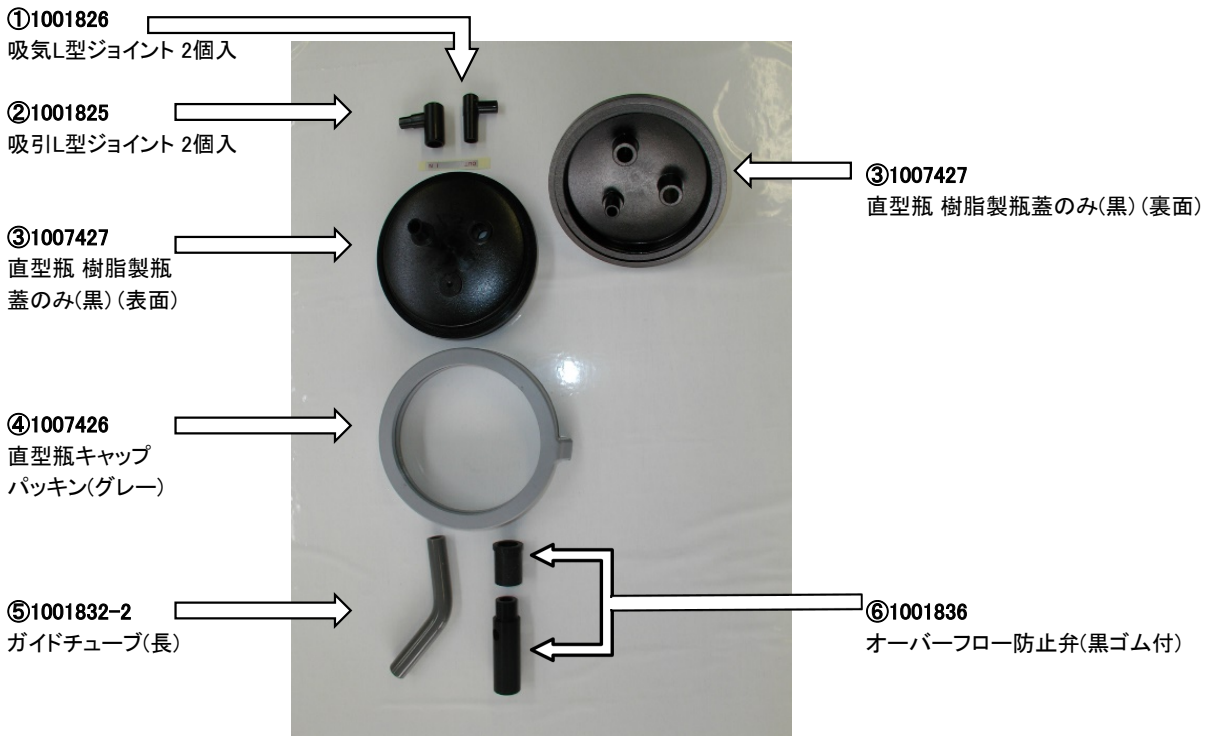

商品コード:1007411 商品名:直型瓶キャップ ー式

使用器械: SD-130 , SD-80 , SD-65

商品コード:1007420-2 商品名:クリームキャップ ー式 400ml用白細フィルター付

使用器械: SD-130 , SD-80 , 73 , SD-65

商品コード: 1007419-4 商品名: クリームキャップ ー式 ゴム口 NO.8 2個付  
 使用器械: SD-130

商品コード: 1007405-2 商品名: 広口瓶キャップ ー式 ジョイントタイプ 白細フィルター付  
 使用器械: SD-80

商品コード: 1007419-3 商品名: クリームキャップ 一式 ゴム口 NO.8/パイプNO.9付  
 使用器械: SD-80, 73, SD-65

①1001837  
 排気瓶ゴム口  
 (排気瓶入口) NO.8

②1007425-6  
 笠ゴム栓(黒)8Φ

③1001950  
 クリームキャップ

④1001838  
 排気瓶パイプ(排気瓶出口) NO.9

商品コード: 1007405-1 商品名: 広口瓶キャップ 一式 ジョイントタイプ  
 使用器械: 73

①1001825  
 吸引L型ジョイント 2個入

②1001827  
 吸引瓶吸引L型ジョイント受け  
 10Φネジ NO.1

③1001801  
 広口瓶キャップ 上板

④1001801  
 広口瓶キャップ 中板

⑤1001832-2  
 ガイドチューブ(長)

⑥1001826  
 吸引L型ジョイント 2個入

⑦1001828 吸引瓶吸引L型ジョイント受け  
 10Φネジ NO.2

⑧1007428  
 広口瓶用黒ゴムキャップのみ2穴・8Φ

⑨1001836  
 オーバーフロー防止弁(黒ゴム付)

※広口瓶の場合、黒ゴムは不要ですので  
 取り外してご使用してください。