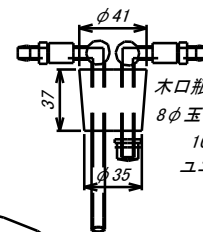

広口瓶

逆流防止瓶文字入  
1007310

木口瓶

木口瓶500ml(無地)  
1007302-1

500ml瓶キャップ式  
6φ曲管2本付  
45mm白フィルター付  
1007401

500ml瓶キャップ式  
ジョイント式  
45mm白フィルター付  
1007402

ポリプロピレン  
白細フィルター  
15×9×45mm吸引器用  
1001824-1

木口瓶1000ml(無地)  
1007302-2

8φ曲管(短) 8φ曲管(長)  
溝入り 溝入り  
ゴム栓13号(黒)  
一式  
8φ曲管2本付  
白フィルター付: 1007418  
白フィルター無: 1007417  
ユニット用

ポリエチレン  
白フィルター  
22×15×100  
8φ穴ユニット用  
1001824-2

木口瓶3000ml(無地)  
製造中止

木口瓶ゴム栓一式  
8φ玉付すり合わせ  
1007416  
ユニット用