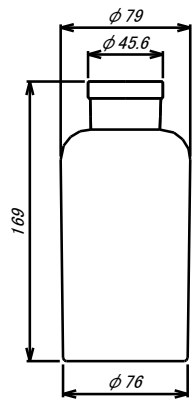

広口瓶

逆流防止瓶文字入  
1007310

木口瓶

木口瓶500ml(無地)  
1007302-1

500ml瓶キャップ式  
6φ曲管2本付  
45mm白フィルター付  
1007401

500ml瓶キャップ式  
ジョイント式  
45mm白フィルター付  
1007402

ポリプロピレン  
白細フィルター  
15×9×45mm吸引器用  
1001824-1

木口瓶1000ml(無地)  
1007302-2

8φ曲管(短) 8φ曲管(長)  
溝入り 溝入り  
ゴム栓13号(黒)  
一式  
8φ曲管2本付  
白フィルター付: 1007418  
白フィルター無: 1007417  
ユニット用

ポリエチレン  
白フィルター  
22×15×100  
8φ穴ユニット用  
1001824-2

木口瓶3000ml(無地)  
製造中止

木口瓶ゴム栓一式  
8φ玉付すり合わせ  
1007416  
ユニット用