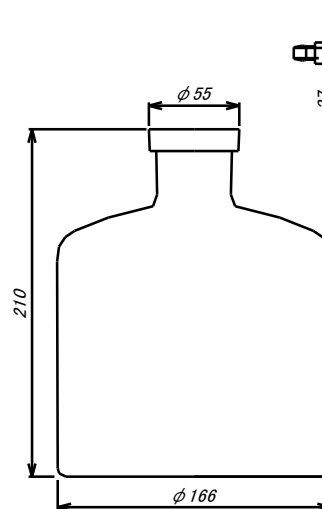

広口瓶

逆流防止瓶文字入  
1007310

木口瓶

木口瓶500ml(無地)  
1007302-1

500ml瓶キャップ式  
6φ曲管2本付  
45mm白フィルター付  
1007401

500ml瓶キャップ式  
ジョイント式  
45mm白フィルター付  
1007402

ポリプロピレン  
白細フィルター  
15×9×45mm吸引器用  
1001824-1

木口瓶1000ml(無地)  
1007302-2

8φ曲管(短) 8φ曲管(長)  
溝入り 溝入り  
ゴム栓13号(黒)  
一式  
8φ曲管2本付  
白フィルター付: 1007418  
白フィルター無: 1007417  
ユニット用

ポリエチレン  
白フィルター  
22×15×100  
8φ穴ユニット用  
1001824-2

木口瓶3000ml(無地)  
製造中止

木口瓶ゴム栓一式  
8φ玉付すり合わせ  
1007416  
ユニット用