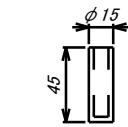

広口瓶

逆流防止瓶文字入  
1007310

木口瓶

木口瓶500ml(無地)  
1007302-1

500ml瓶キャップ式  
6φ曲管2本付  
45mm白フィルター付  
1007401

500ml瓶キャップ式  
ジョイント式  
45mm白フィルター付  
1007402

ポリプロピレン  
白細フィルター  
15×9×45mm吸引器用  
1001824-1

木口瓶1000ml(無地)  
1007302-2

8φ曲管(短) 8φ曲管(長)  
溝入り 溝入り  
ゴム栓13号(黒)  
一式  
8φ曲管2本付  
白フィルター付: 1007418  
白フィルター無: 1007417  
ユニット用

ポリエチレン  
白フィルター  
22×15×100  
8φ穴ユニット用  
1001824-2

木口瓶3000ml(無地)  
製造中止

木口瓶ゴム栓一式  
8φ玉付すり合わせ  
1007416  
ユニット用