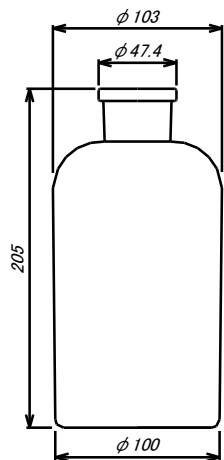

広口瓶

逆流防止瓶文字入  
1007310

木口瓶

木口瓶500ml(無地)  
1007302-1

500ml瓶キャップ式  
6φ曲管2本付  
45mm白フィルター付  
1007401

500ml瓶キャップ式  
ジョイント式  
45mm白フィルター付  
1007402

ポリプロピレン  
白細フィルター  
15×9×45mm吸引器用  
1001824-1

木口瓶1000ml(無地)  
1007302-2

8φ曲管(短) 8φ曲管(長)  
溝入り 溝入り  
ゴム栓13号(黒)  
一式  
8φ曲管2本付  
白フィルター付: 1007418  
白フィルター無: 1007417  
ユニット用

ポリエチレン  
白フィルター  
22×15×100  
8φ穴ユニット用  
1001824-2

木口瓶3000ml(無地)  
製造中止

木口瓶ゴム栓一式  
8φ玉付すり合わせ  
1007416  
ユニット用