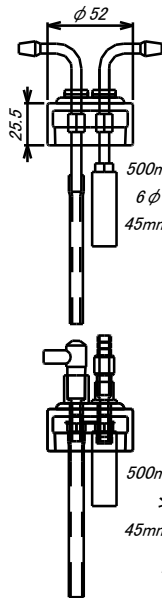

広口瓶

逆流防止瓶文字入  
1007310

木口瓶

木口瓶500ml(無地)  
1007302-1

500ml瓶キャップ式  
6φ曲管2本付  
45mm白フィルター付  
1007401

500ml瓶キャップ式  
ジョイント式  
45mm白フィルター付  
1007402

ポリプロピレン  
白細フィルター  
15×9×45mm吸引器用  
1001824-1

木口瓶1000ml(無地)  
1007302-2

8φ曲管(短) 8φ曲管(長)  
溝入り 溝入り  
ゴム栓13号(黒)  
一式  
8φ曲管2本付  
白フィルター付: 1007418  
白フィルター無: 1007417  
ユニット用

ポリエチレン  
白フィルター  
22×15×100  
8φ穴ユニット用  
1001824-2

木口瓶3000ml(無地)  
製造中止

木口瓶ゴム栓一式  
8φ玉付すり合わせ  
1007416  
ユニット用