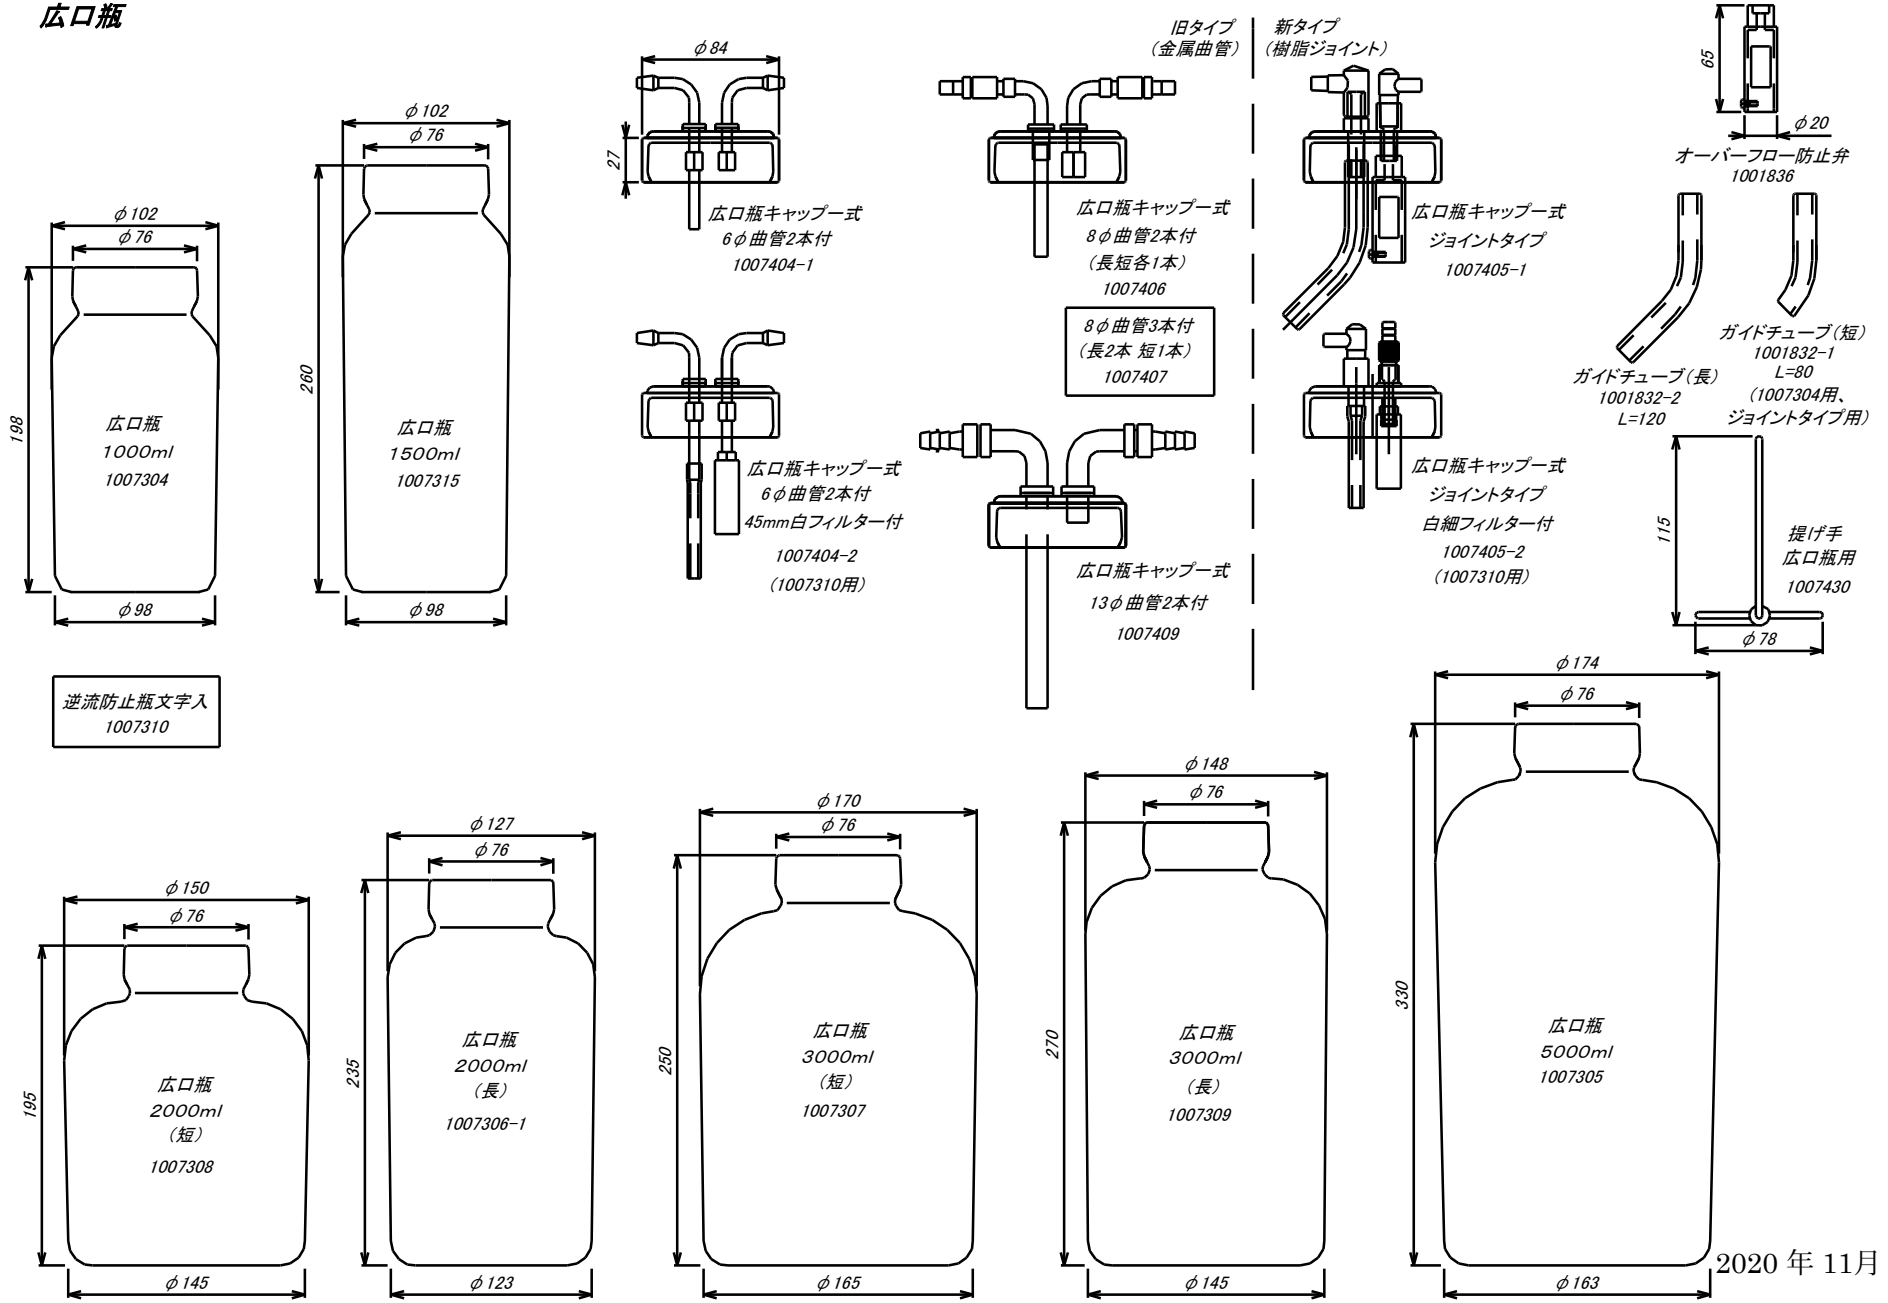

広口瓶

逆流防止瓶文字入  
1007310

木口瓶

木口瓶500ml(無地)  
1007302-1

500ml瓶キャップ式  
6φ曲管2本付  
45mm白フィルター付  
1007401

500ml瓶キャップ式  
ジョイント式  
45mm白フィルター付  
1007402

ポリプロピレン  
白細フィルター  
15×9×45mm吸引器用  
1001824-1

木口瓶1000ml(無地)  
1007302-2

8φ曲管(短) 8φ曲管(長)  
溝入り 溝入り  
ゴム栓13号(黒)  
一式  
8φ曲管2本付  
白フィルター付: 1007418  
白フィルター無: 1007417  
ユニット用

ポリエチレン  
白フィルター  
22×15×100  
8φ穴ユニット用  
1001824-2

木口瓶3000ml(無地)  
製造中止

木口瓶ゴム栓一式  
8φ玉付すり合わせ  
1007416  
ユニット用