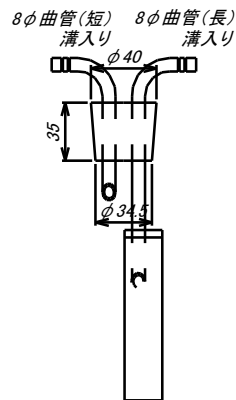

広口瓶

逆流防止瓶文字入  
1007310

木口瓶

木口瓶500ml(無地)  
1007302-1

500ml瓶キャップ式  
6φ曲管2本付  
45mm白フィルター付  
1007401

500ml瓶キャップ式  
ジョイント式  
45mm白フィルター付  
1007402

ポリプロピレン  
白細フィルター  
15×9×45mm吸引器用  
1001824-1

木口瓶1000ml(無地)  
1007302-2

8φ曲管(短) 8φ曲管(長)  
溝入り 溝入り  
ゴム栓13号(黒)  
一式  
8φ曲管2本付  
白フィルター付: 1007418  
白フィルター無: 1007417  
ユニット用

ポリエチレン  
白フィルター  
22×15×100  
8φ穴ユニット用  
1001824-2

木口瓶3000ml(無地)  
製造中止

木口瓶ゴム栓一式  
8φ玉付すり合わせ  
1007416  
ユニット用