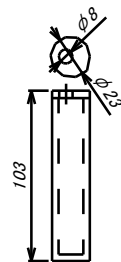

広口瓶

逆流防止瓶文字入  
1007310

木口瓶

木口瓶500ml(無地)  
1007302-1

500ml瓶キャップ式  
6φ曲管2本付  
45mm白フィルター付  
1007401

500ml瓶キャップ式  
ジョイント式  
45mm白フィルター付  
1007402

ポリプロピレン  
白細フィルター  
15×9×45mm吸引器用  
1001824-1

木口瓶1000ml(無地)  
1007302-2

8φ曲管(短) 8φ曲管(長)  
溝入り 溝入り  
ゴム栓13号(黒)  
一式  
8φ曲管2本付  
白フィルター付: 1007418  
白フィルター無: 1007417  
ユニット用

ポリエチレン  
白フィルター  
22×15×100  
8φ穴ユニット用  
1001824-2

木口瓶3000ml(無地)  
製造中止

木口瓶ゴム栓一式  
8φ玉付すり合わせ  
1007416  
ユニット用